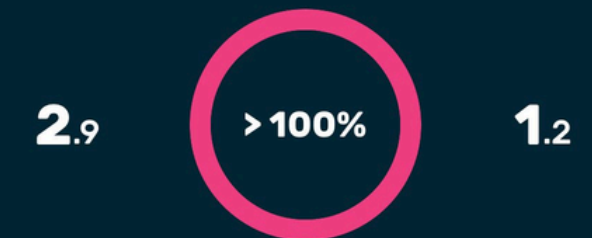

WHERE TALENTS MEETS VISIBILITY

IGNACIO ATIENZAR

GPS REPORT

WWW.ONIXMEDIA.AGENCY

CANTIDAD DE ACELERACIONES

CANTIDAD DE DESACELERACIONES

VELOCIDAD MÁXIMA

CANTIDAD DE ACE. POR MINUTO DE ACT.