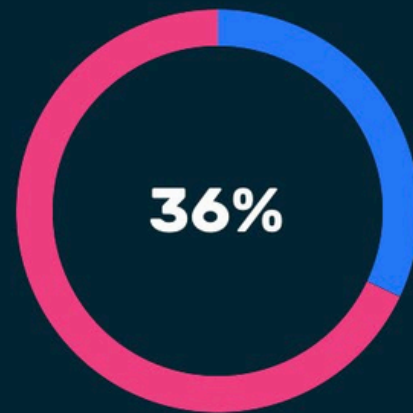

TROTE

3.4
km