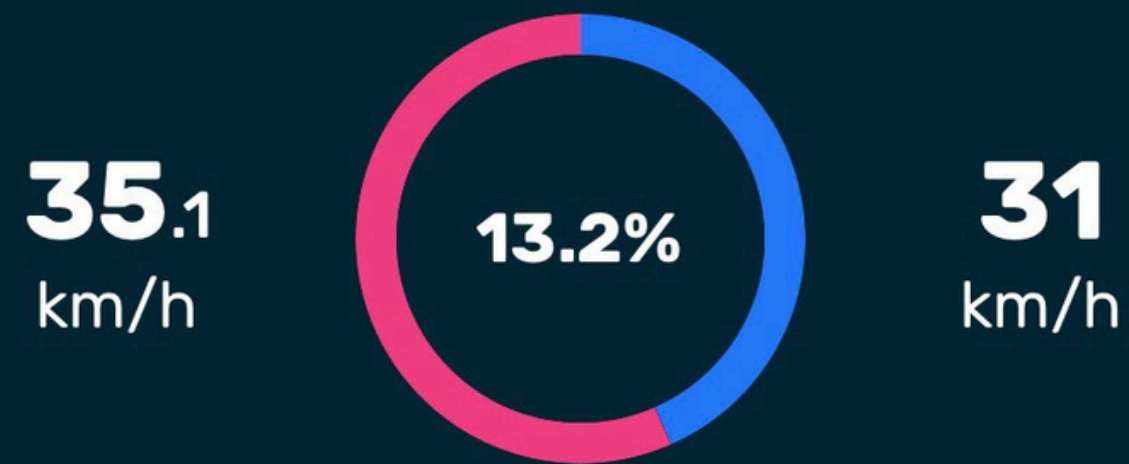

VELOCIDAD MÁXIMA