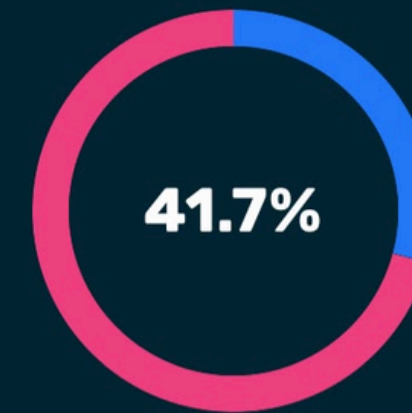

CARRERAS DE ALTA INTENSIDAD

1.7
km