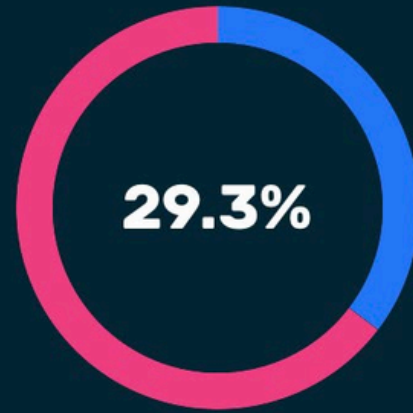

DISTANCIA RECORRIDA

9.7
km