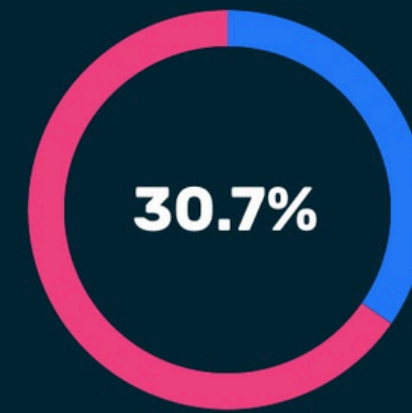

CANTIDAD DE DESAC. POR MINUTO DE ACT.

DISTANCIA RECORRIDA

9.7
km

7.5
km

DISTANCIA RECORRIDA

9.8
km

7.5
km

TROTE